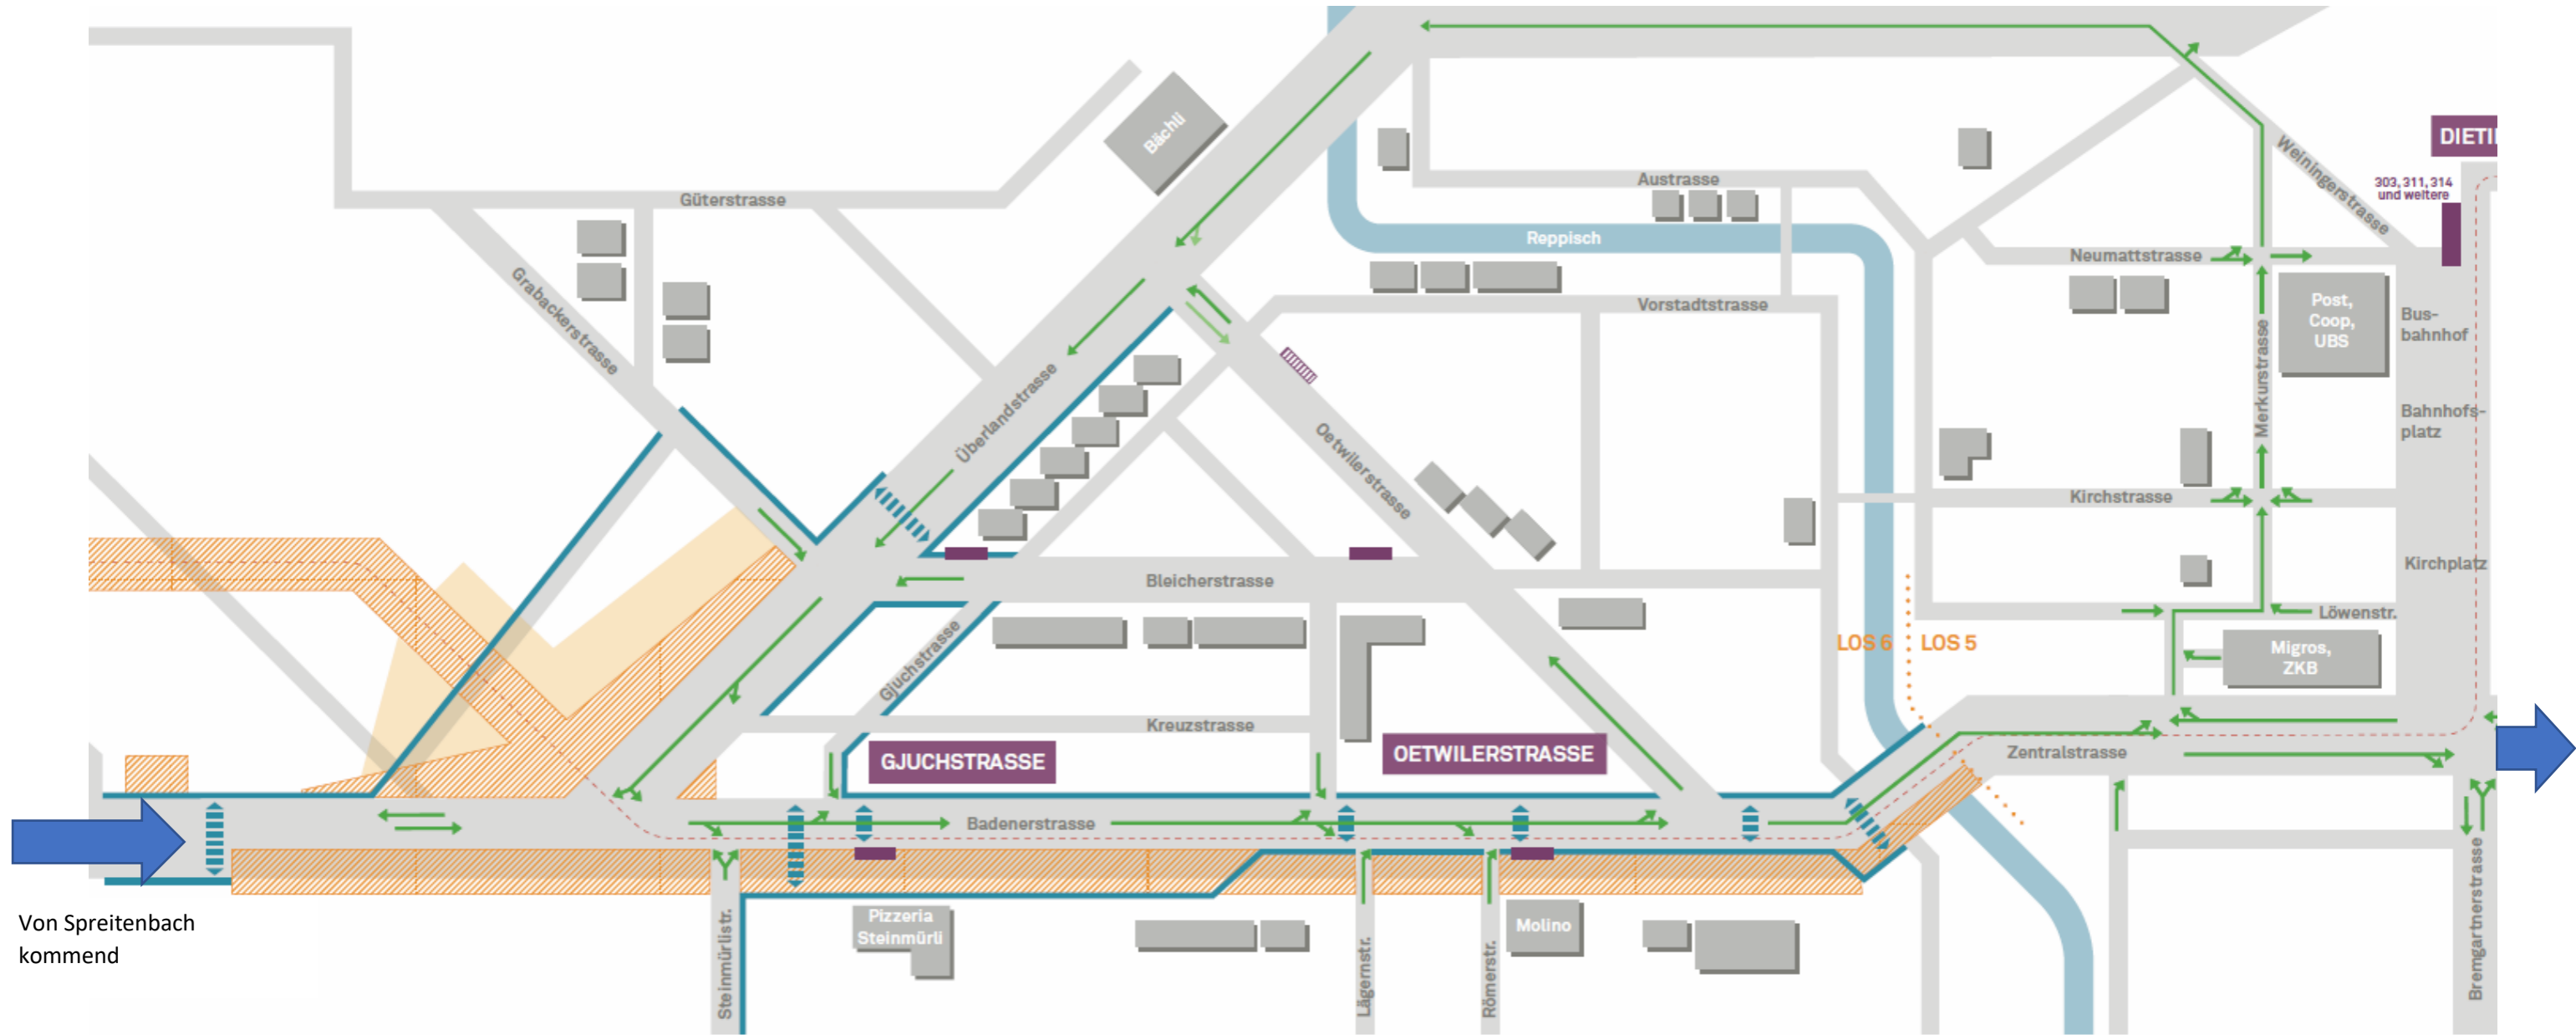

Von Spreitenbach

Von Schlieren / Urdorf

→ Einfahrt zum Parkplatz nur noch über Asylstrasse möglich, Einfahrt von der Zürcherstrasse aus gesperrt