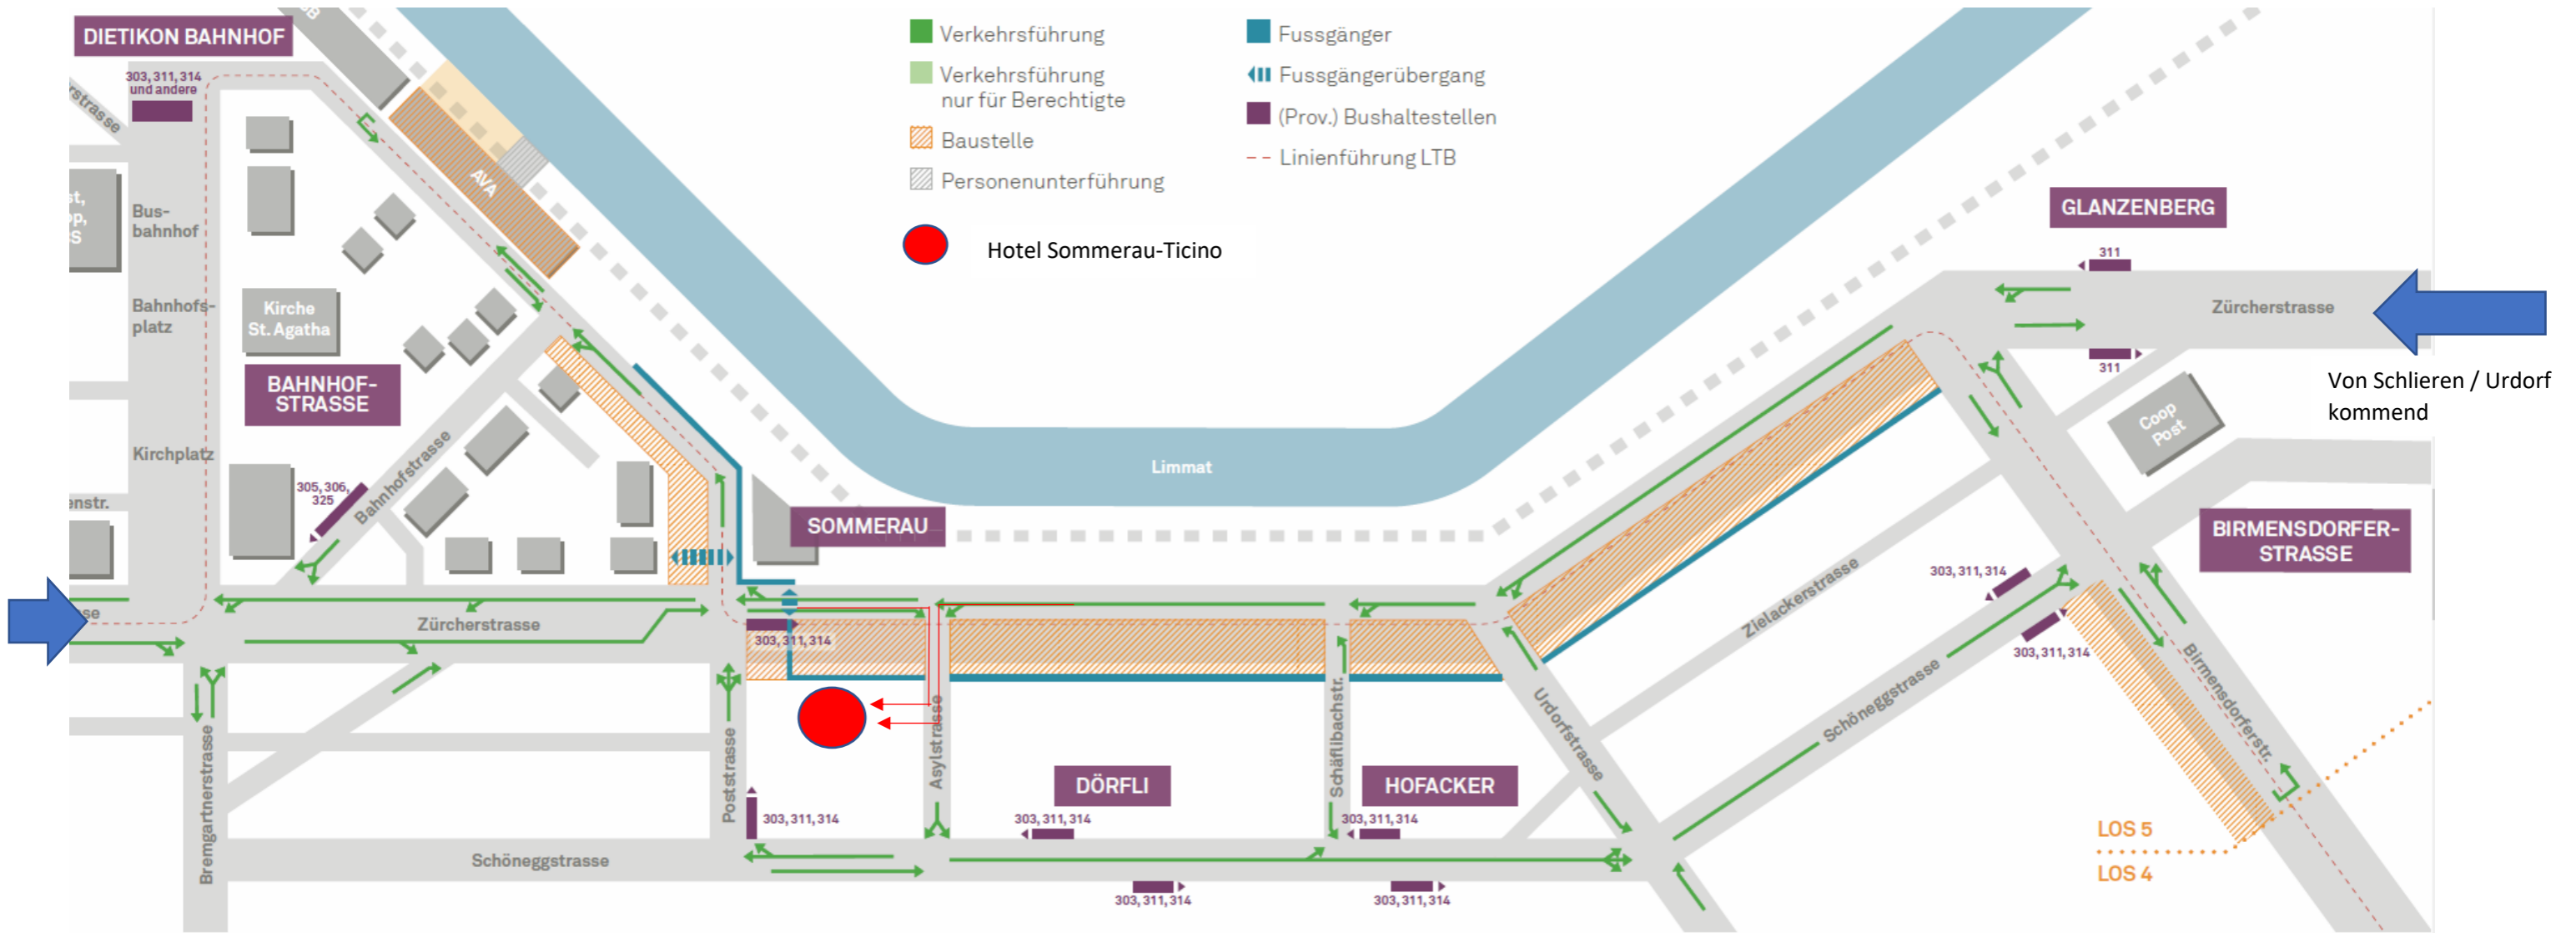

Von Spreitenbach

Von Schlieren / Urdorf

→ Einfahrt zum Parkplatz nur noch über Asylstrasse möglich, Einfahrt von der Zürcherstrasse aus gesperrt